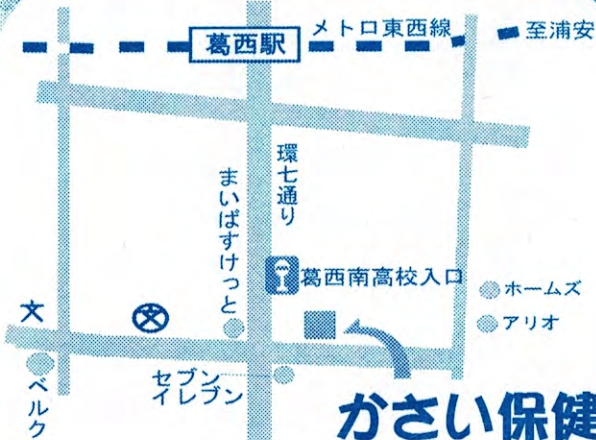

友の会
みんなの
居場所

つながりカフェ

友の会みんなの居場所

つながりカフェ

毎週月曜日 11時～

毎週月曜日 11時～15時

お待ちしております

入れて

コーヒーを

美味しい

お気軽にお立ち寄りください
コーヒー 100円
茶菓子 100円

受診の帰りにちょっと立ち寄っていきませんか？

知り合いに声をかけ、茶飲み話の場にご利用ください！
たくさんの方と交流ができ、生活に潤いが生まれます
なかまづくりの輪を広げ、元気に過ごしましょう

【お問合せ】江戸川健康友の会カフェ運営委員会
TEL 03-5679-7130

至葛西臨海公園駅

がさい保健医療福祉ビル5F