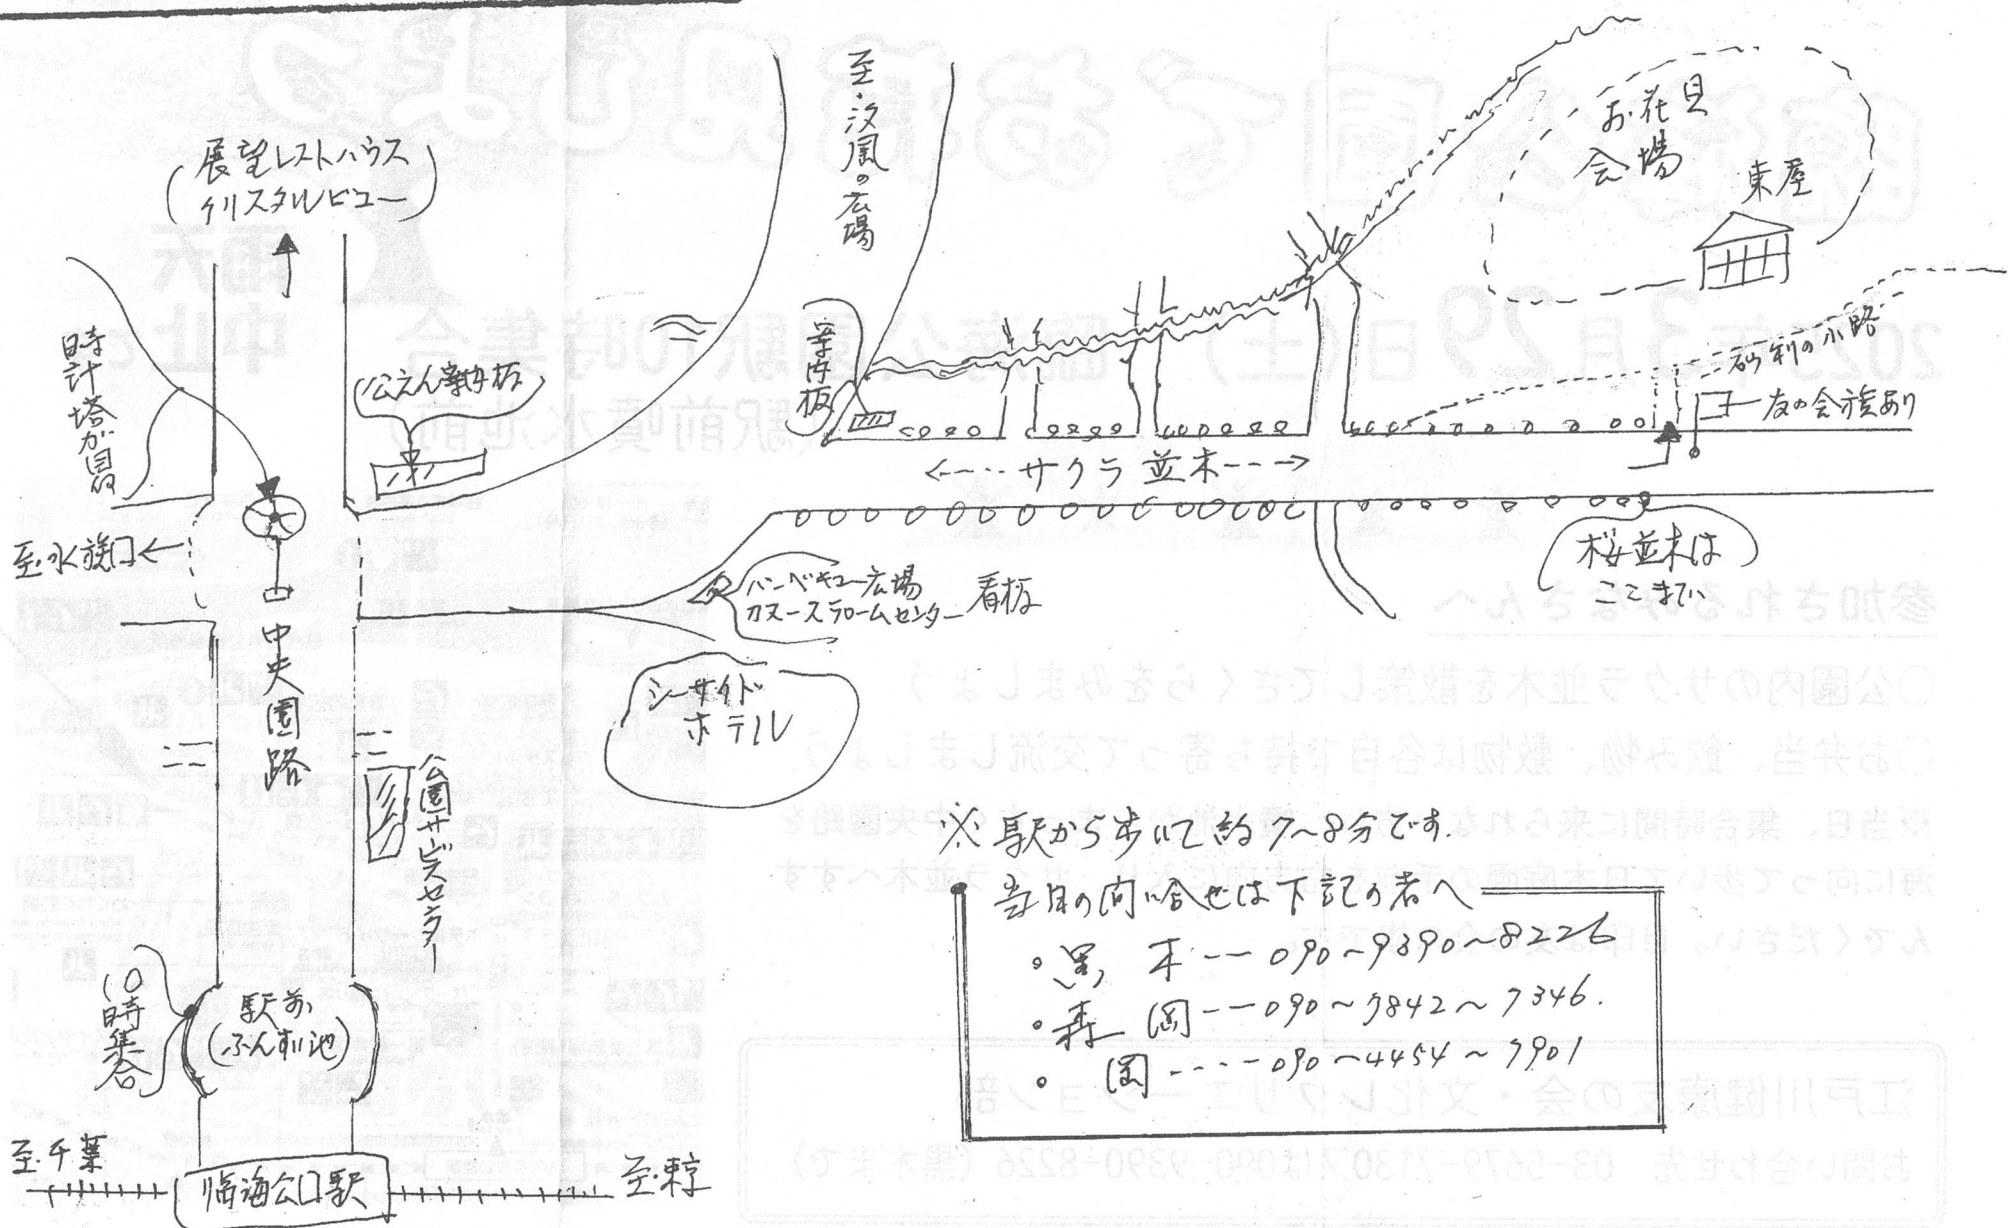

友の会・お花見場所略図

※ 駅から5歩の約7~8分です。

当日の向合は下記の者へ

- 黒 本 --- 090-9890~8226
- 森 岡 --- 090-9842~7346
- 岡 --- 090-4454~7901